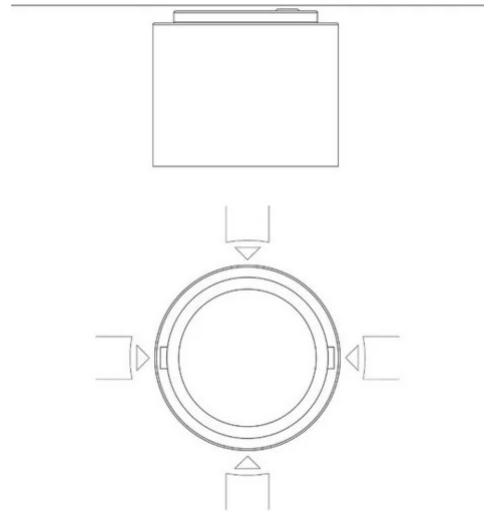

Modulo Luminoso Eye

4 connessioni - fascio stretto

Emiliana Martinelli

colori

Tipologia Soffitto

Utilizzo Interno

230V 11 W 2225 lm

luce diretta

EYE, PREDISPOSTO PER 4 MODULI DI COLLEGAMENTO (a croce).

Eye è un apparecchio da soffitto a luce diretta/orientabile. Struttura in alluminio verniciato. Sorgente di luce a LED integrato. Completo di alimentatore elettronico.

Famiglia	Modulo luminoso Eye
Tipologia	Soffitto
Utilizzo	Interno

Dimensioni

Altezza	11 cm
Diametro	16 cm
Lunghezza cavo alimentazione	0 cm
Peso	1 Kg

Materiali

Struttura	alluminio
-----------	-----------

Tensione	230V	Watt	11 W
Alimentatore	Incluso	Lumen	2225 lm
Montaggio alimentatore	Interno	CRI	>90
Alimentazione	Alimentatore elettronico	CCT	3000 K
		Classe energetica	E