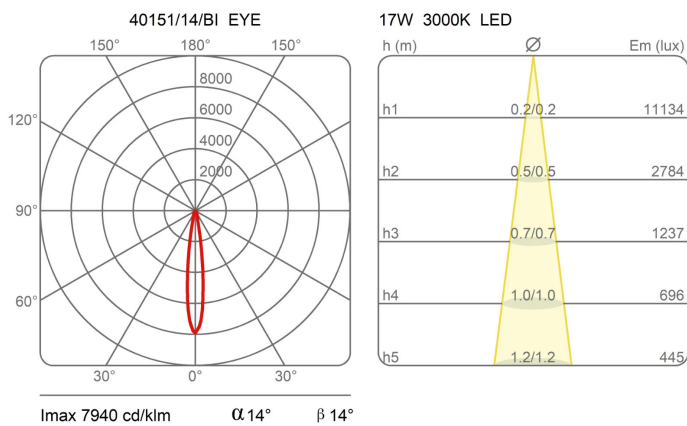

Certificazioni

Curve fotometriche